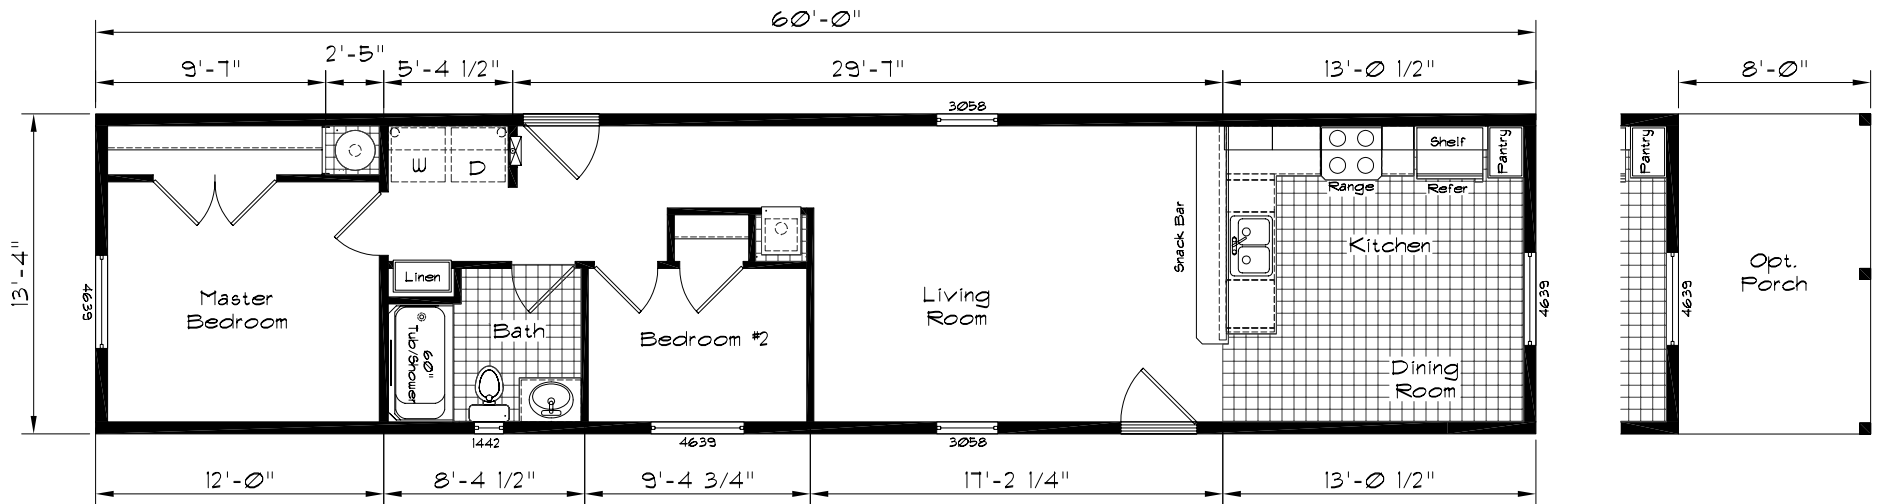

# Cedar Canyon

Model: 2058 LS  
 2 Bedroom, 1 Bath  
 800 Square Feet  
 Actual Floor Size  
 60'-0" x 13'-4"