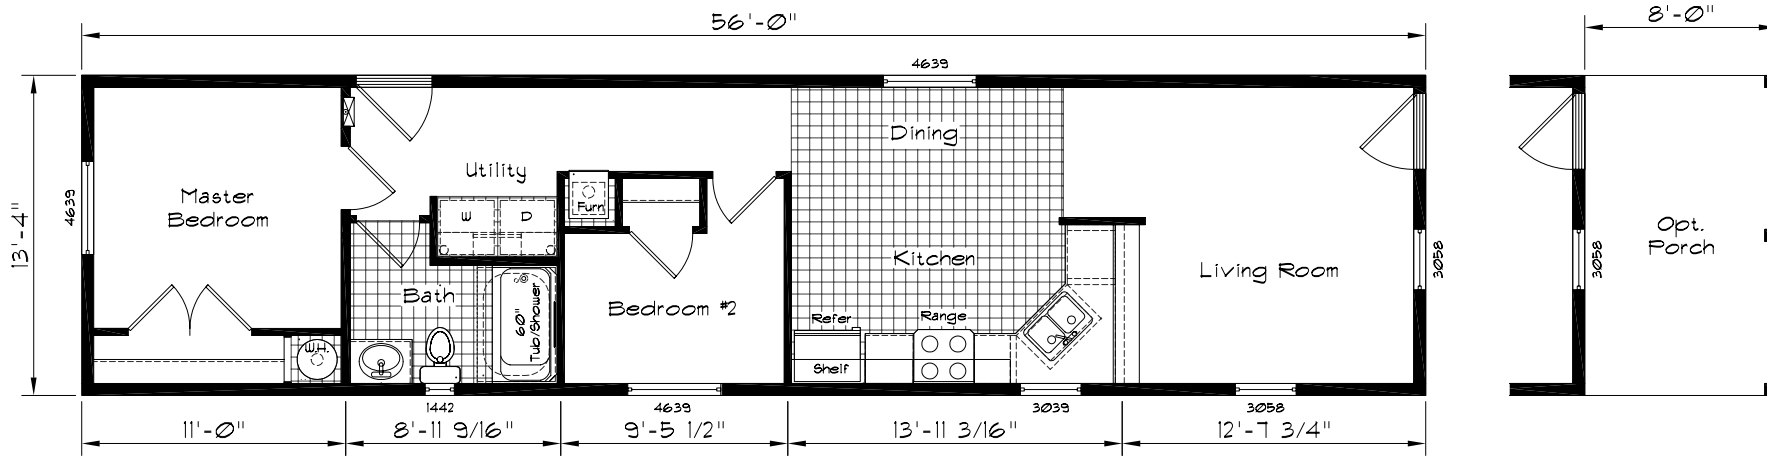

Cedar Canyon

Model: 2023 LS
 2 Bedroom, 1 Bath
 747 Square Feet
 Actual Floor Size
 56'-0" x 13'-4"